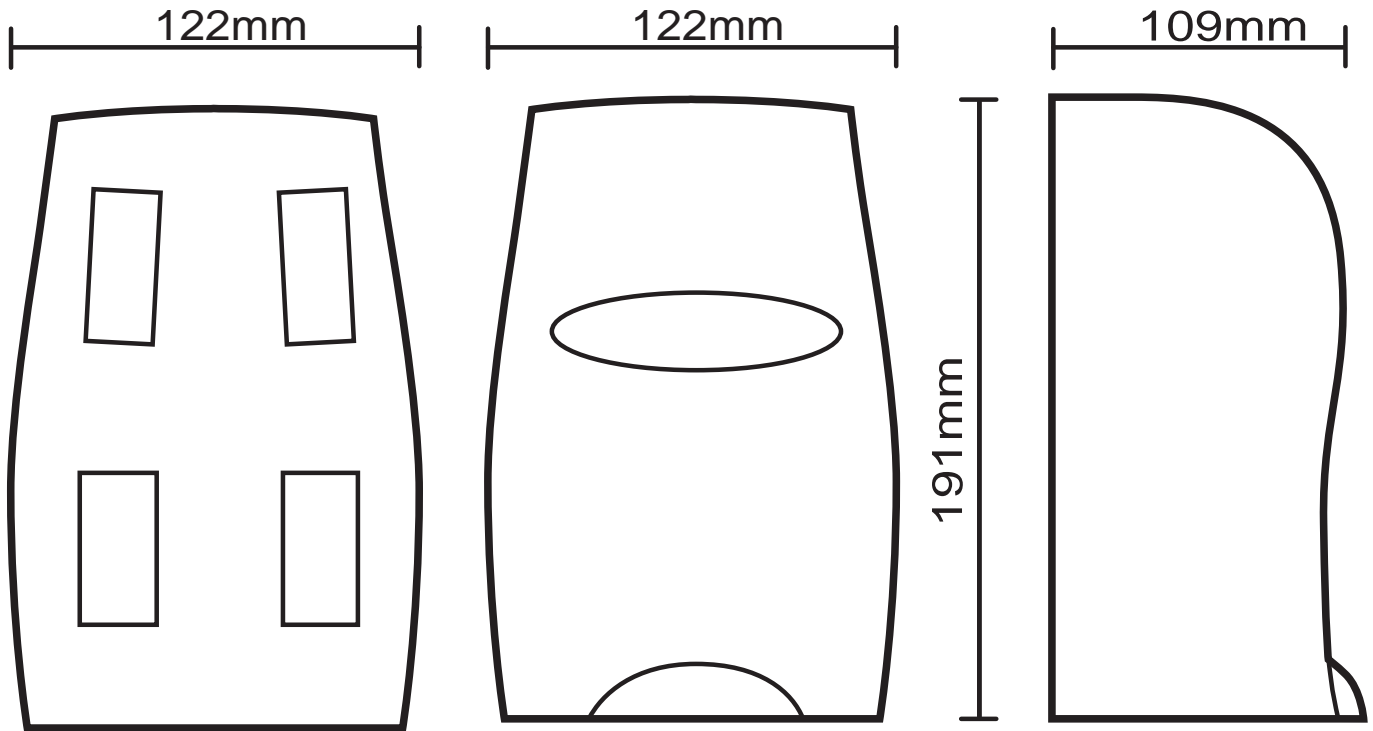

Code: 4360 WINDOWS® Mini 500 Dispenser

Suits codes 4350, 4351, 4355.